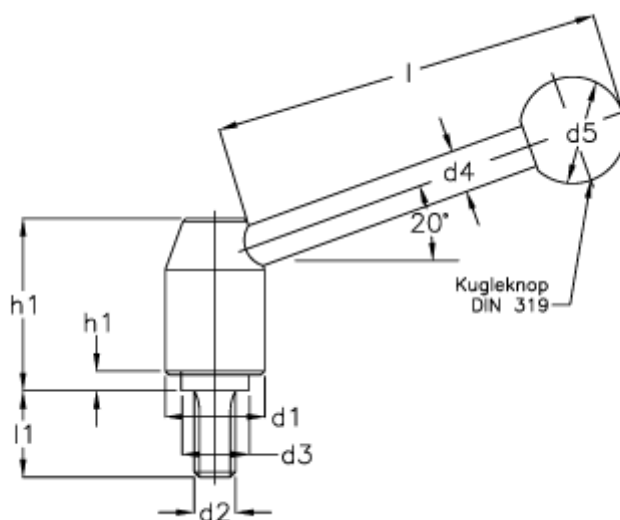

Varenummer: 204938321  
Beskrivelse: E+G Indstilleligt håndtag  
GN212.5-24-M10-25-E

## Mål

d1 = 24	l1 = 80
d2 = M 10	l1 = 63
d3 = 16.0	l1 = 50
d4 = 10	l1 = 40
d5 = 25	l1 = 32
h1 = 40.0	l1 = 25
h3 = 2.5	l1 = 20
l = 96	